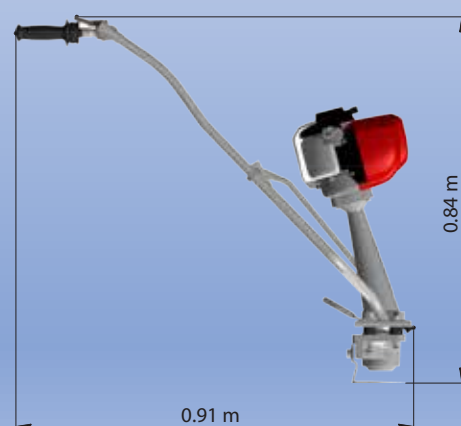

## Легкость в работе с виброрейкой

Выполненная с высокой точностью плавающая виброрейка имеет легкий вес, быстро вибрирует бетон и управляется одним оператором. Быстрая и легкоуправляемая высокочастотная виброрейка улучшает структурную целостность бетона и его отверждение, равномерно распределяя нагрузку по всей длине лезвия. Виброрейка с безвибрационными рукоятками, входящими в стандартную комплектацию, впервые представлена на рынке.

### Выравнивание рейкой

Пройдитесь рейкой по выровненному бетону, чтобы обеспечить лучшую плоскостность.

### Безопасность

Для наилучшего результата, используйте виброрейку в одном направлении и выглаживающую рейку в перпендикулярном направлении.

Основные данные	LCFS
Двигатель	1.3 л.с. Honda GX35
Рукоятки	Безвибрационные и регулируемые
Вибрация на рукоятках	9.5 м/с <sup>2</sup>
Уровень звуковой мощности	114 dB (A) Определяется в соответствии с EN 12649:2008 и EN ISO 3744:2010
Уровень звукового давления	101 dB (A) Определяется в соответствии с EN 12649:2008 и EN ISO 11201:2010
Вес	9 кг, без лезвий
<b>Лезвия</b>	
Арт. №: 11155	2 м / 4 кг
Арт. №: 11156	3 м / 5 кг
Арт. №: 11157	4 м / 6 кг
Арт. №: 11158	5 м / 9 кг