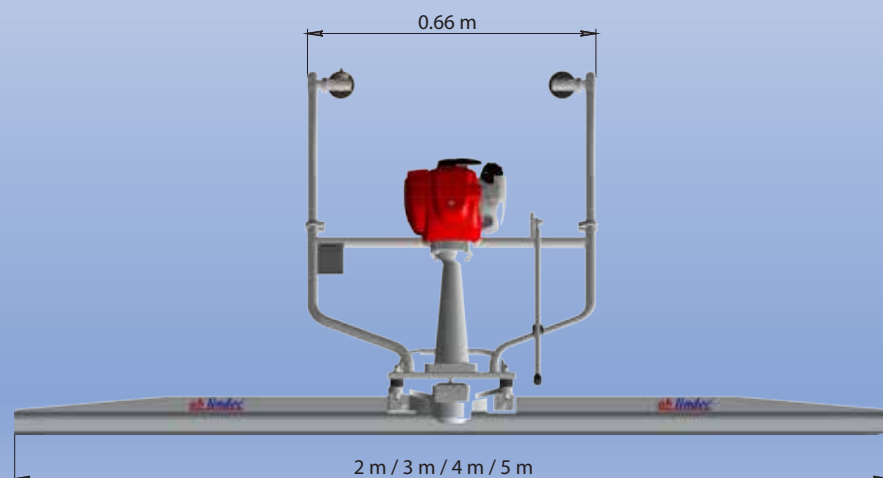

### Выравнивание рейкой

Пройдитесь рейкой по выровненному бетону, чтобы обеспечить лучшую плоскостность.

### Безопасность

Для наилучшего результата, используйте виброрейку в одном направлении и выглаживающую рейку в перпендикулярном направлении.

Основные данные	LCFS
Двигатель	1.3 л.с. Honda GX35
Рукоятки	Безвибрационные и регулируемые
Вибрация на рукоятках	9.5 м/с <sup>2</sup>
Уровень звуковой мощности	114 dB (A) Определяется в соответствии с EN 12649:2008 и EN ISO 3744:2010
Уровень звукового давления	101 dB (A) Определяется в соответствии с EN 12649:2008 и EN ISO 11201:2010
Вес	9 кг, без лезвий
<b>Лезвия</b>	
Арт. №: 11155	2 м / 4 кг
Арт. №: 11156	3 м / 5 кг
Арт. №: 11157	4 м / 6 кг
Арт. №: 11158	5 м / 9 кг