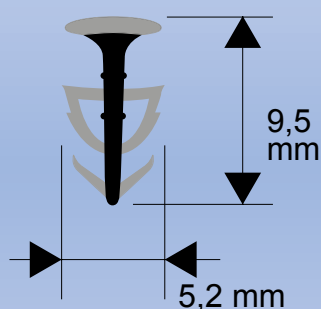

# ШОВНЫЙ ШНУР AB Lindec® (Нормальные швы)

Арт. №: 11866-11868

Стр. 1 (1)

[стр. 47]

Шовный шнур AB Lindec® для бетонных полов,  
рулон 250 м.

Артикул	Ширина шнура	Алмазный диск
11867	3,8 мм	2,8 мм
11866	5,2 мм	3,2 мм
11868	5,8 мм	3,6 / 3,8 мм

## Шовный шнур AB Lindec® предлагает следующие решения:

- Шовный шнур является быстрым решением для хорошей защиты шва.
- Профиль шнура характеризуется полыми камерами по обоим сторонам шнура, что позволяет ему не проваливаться вглубь шва.
- Шовный шнур может так же служить ограничителем при заливке швов герметиком по истечении 3-6 месяцев после заливки пола.
- Шовный шнур прост и легок в укладке.