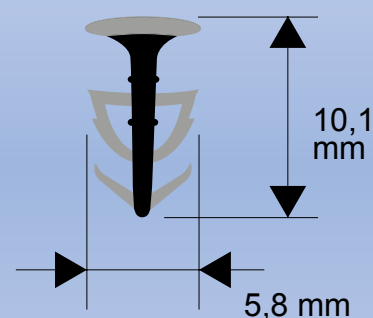

# ШОВНЫЙ ШНУР AB Lindec® (Нормальные швы)

Арт. №: 11866-11868

Стр. 1 (1)

[стр. 47]

Шовный шнур AB Lindec® для бетонных полов,  
рулон 250 м.

Артикул	Ширина шнура	Алмазный диск
11867	3,8 мм	2,8 мм
11866	5,2 мм	3,2 мм
11868	5,8 мм	3,6 / 3,8 мм

## Шовный шнур AB Lindec® предлагает следующие решения:

- Шовный шнур является быстрым решением для хорошей защиты шва.
- Профиль шнура характеризуется полыми камерами по обоим сторонам шнура, что позволяет ему не проваливаться вглубь шва.
- Шовный шнур может так же служить ограничителем при заливке швов герметиком по истечении 3-6 месяцев после заливки пола.
- Шовный шнур прост и легок в укладке.