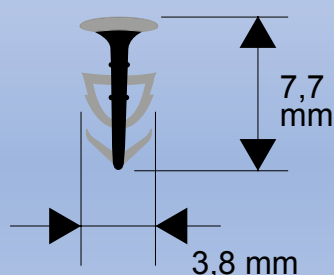

# ШОВНЫЙ ШНУР AB Lindec® (Нормальные швы)

Арт. №: 11866-11868

Стр. 1 (1)

[стр. 47]

Шовный шнур AB Lindec® для бетонных полов,  
рулон 250 м.

Артикул	Ширина шнура	Алмазный диск
11867	3,8 мм	2,8 мм
11866	5,2 мм	3,2 мм
11868	5,8 мм	3,6 / 3,8 мм

## Шовный шнур AB Lindec® предлагает следующие решения:

- Шовный шнур является быстрым решением для хорошей защиты шва.
- Профиль шнура характеризуется полыми камерами по обоим сторонам шнура, что позволяет ему не проваливаться вглубь шва.
- Шовный шнур может так же служить ограничителем при заливке швов герметиком по истечении 3-6 месяцев после заливки пола.
- Шовный шнур прост и легок в укладке.