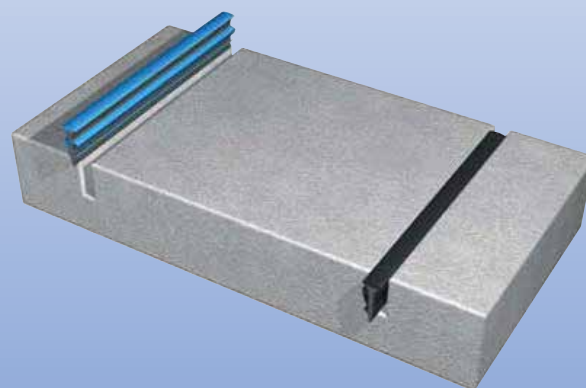

# ШОВНЫЙ ШНУР AB Lindec® (Нормальные швы)

Арт. №: 11866-11868

Стр. 1 (1)

[стр. 47]

Шовный шнур AB Lindec® для бетонных полов,  
рулон 250 м.

Артикул	Ширина шнура	Алмазный диск
11867	3,8 мм	2,8 мм
11866	5,2 мм	3,2 мм
11868	5,8 мм	3,6 / 3,8 мм

## Шовный шнур AB Lindec® предлагает следующие решения:

- Шовный шнур является быстрым решением для хорошей защиты шва.
- Профиль шнура характеризуется полыми камерами по обоим сторонам шнура, что позволяет ему не проваливаться вглубь шва.
- Шовный шнур может так же служить ограничителем при заливке швов герметиком по истечении 3-6 месяцев после заливки пола.
- Шовный шнур прост и легок в укладке.